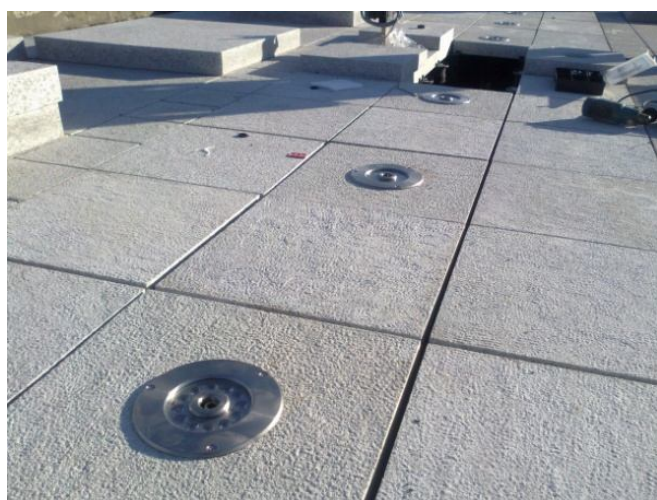

www.polprofili.pl

60-601 Poznań ul.Grudzieniec 40a
TEL. +48 61-85-33-056
+48 61-66-58-735
FAX. +48 61-85-33-065
e-mail: biuro@polprofili.pl