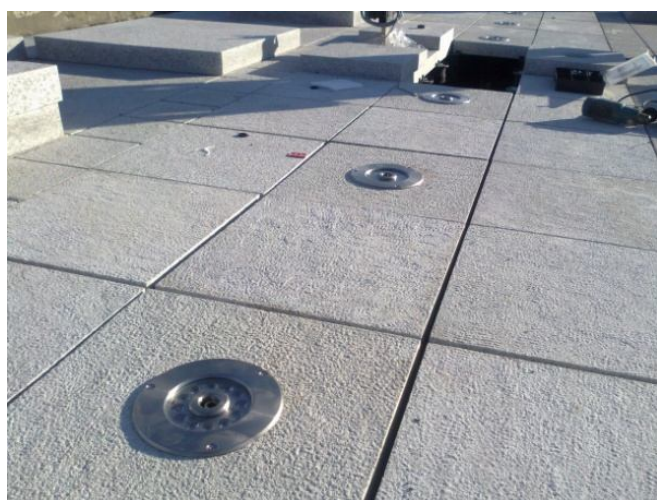

www.polprofili.pl

60-418 Poznań ul. Białośliwska 21
TEL. +48 61-85-33-056
+48 61-66-58-735
FAX. +48 61-85-33-065
e-mail: biuro@polprofili.pl