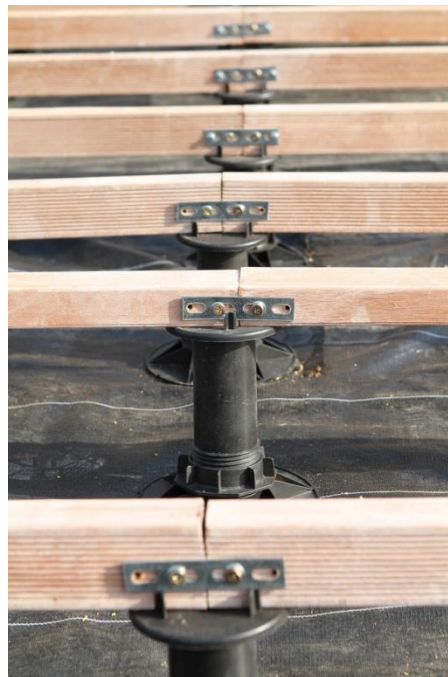

Realizacje na podstawkach

Tarasы drewniane

Podstawki standardowe z talerzykiem pod legary.

≡≡≡ POLPROFILI ≡≡≡

Platy tarasowe na podstawkach

Podstawki standardowe 95-130 mm z krzyżykiem dystansowym w celu zwiększenia fugi do 5mm.

Inne rozwiązania-fontanna

Podstawki samopoziomujące 400-500 mm

www.polprofili.pl

60-418 Poznań ul. Białośliwska 21
TEL. +48 61-85-33-056
+48 61-66-58-735
FAX. +48 61-85-33-065
e-mail: biuro@polprofili.pl