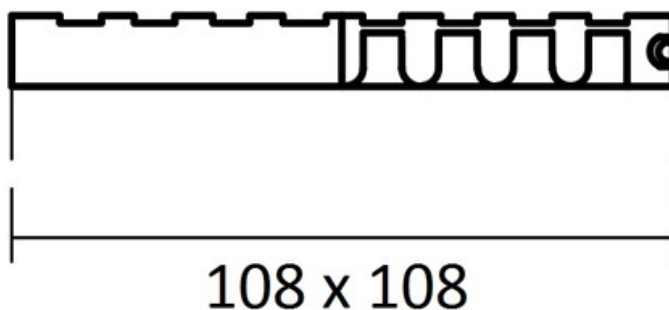

KARTA KATALOGOWA

Kratka do izolacji płynnych - mała plastikowa

Artykuł:

i143

Grubość:

9 [mm]

Wymiar:

108 × 108 [mm]

Kratka zabezpieczająca odpływ wykonana z tworzywa dedykowana do produktu **i146**.

Rysunek techniczny

* Wartości w mm