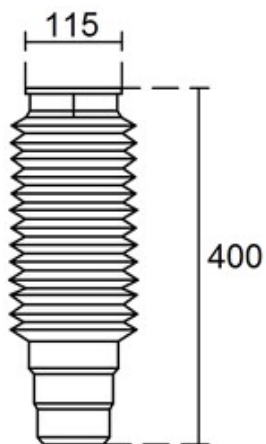

KARTA KATALOGOWA

Łącznik

Artykuł:

i156.1

i156

Średnica górna:

100 [mm]

110 [mm]

Średnica dolna:

75 - 110 [mm]

75 - 110 [mm]

Łącznik jest dedykowanym połączeniem kominka wentylacyjnego z rurą wentylacyjną lub dwóch rur wentylacyjnych.

Rysunek techniczny

* Wartości w mm