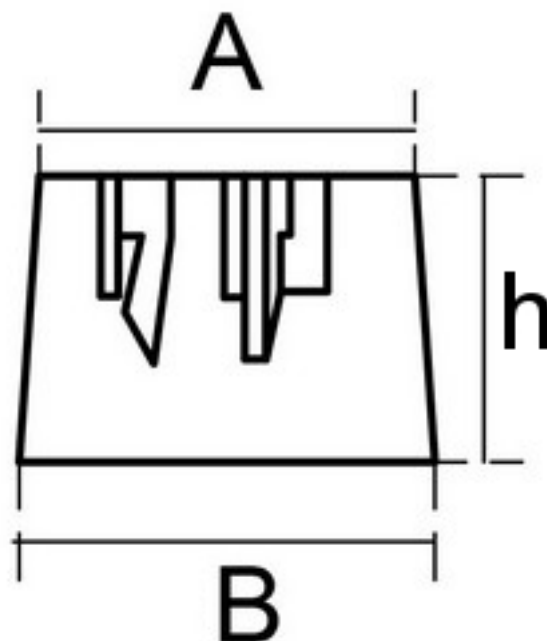

KARTA KATALOGOWA

Nakładka na kominek "systemu IDEAL"

Artykuł:
030-500-900-080

Wysokość:
80 [mm]

Karton:
20 szt.

Nakładka na kominki wentylacyjne systemu "IDEAL" zabezpieczająca przed przedostawaniem się wilgoci pod hydroizolację przez otwory wentylujące.

Kominki "IDEAL" sprzedawane są bez zakończenia, co umożliwia wybór pomiędzy "**estraerem** - systemem usuwania wilgoci", a standardową czapką zabezpieczającą.

Rysunek techniczny

| Artykuł: | A | B | h |
|-----------------|-----|-----|----|
| 030-500-900-080 | 106 | 110 | 80 |

* Wartości w mm