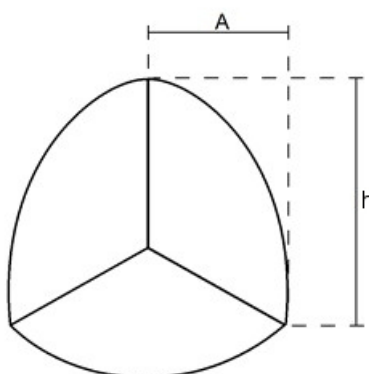

### Narożnik dachowy wewnętrzny - do pap termozgrzewalnych

**Artykuł:**

i115.1

**Średnica:**

95 [mm]

**Karton:**

100 szt.

Narożnik wewnętrzny w kolorze czarnym wykonany z wysokiej jakości materiału IGOM CE.

Zapewnia łatwe i estetyczne wykończenie kątów na dachu pokrywanym papą termozgrzewalną.

Perfekcyjnie zgrzewa się z hydroizolacją, zapewniając całkowitą szczelność poszycia oraz dużą estetykę wykończenia.

### Rysunek techniczny

Artykuł:	A	h
i115.1	104	104

\* Wartości w mm