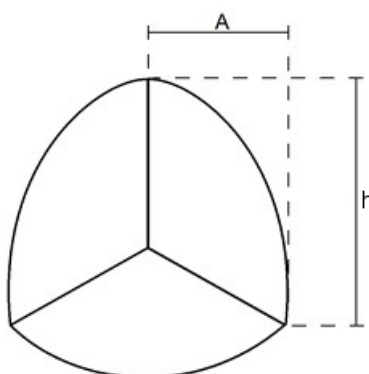

Rysunek techniczny

Artykuł:	A	h
030-540-050-095	100	100

* Wartości w mm