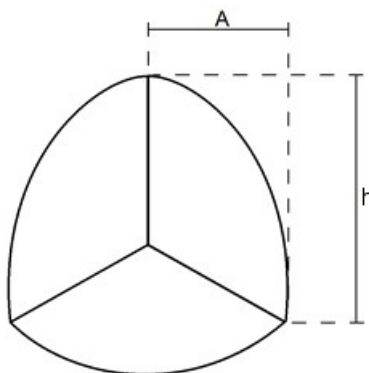

Rysunek techniczny

Artykuł:	A	h
030-540-050-095	100	100

* Wartości w mm