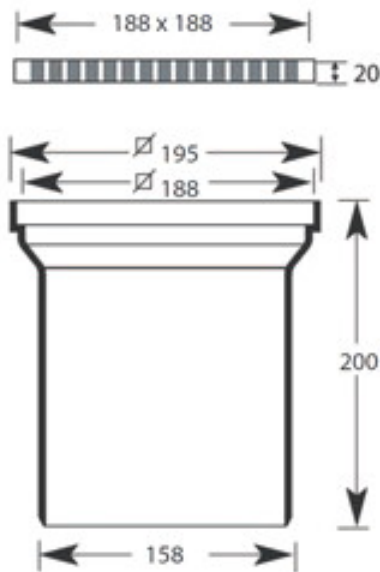

KARTA KATALOGOWA

Odpiływ do tarasów oraz dachów zielonych

Artykuł:
i218

Średnica:
158 [mm]

Wymiary:
195 × 195 [mm]

Karton:
6 szt.

Rysunek techniczny

* Wartości w mm