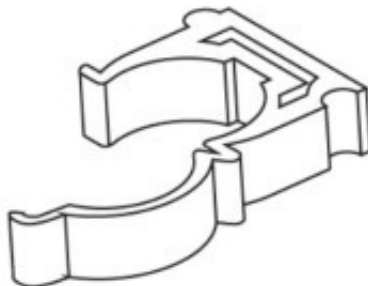

KARTA KATALOGOWA

Uchwyt do mocowania rury odgromowej grubościennej

Artykuł:

a7.19

Jednym z akcesoriów instalacji odgromowej jest uchwyt do mocowania rury. Służy do instalowania rury odgromowej na elewacji. Aby sieć „piorunochronów” działała niezawodnie i jednocześnie spełniała wymogi estetyczne, ważne jest zwrócenie uwagi na dobór odpowiednich akcesoriów instalacji odgromowej.